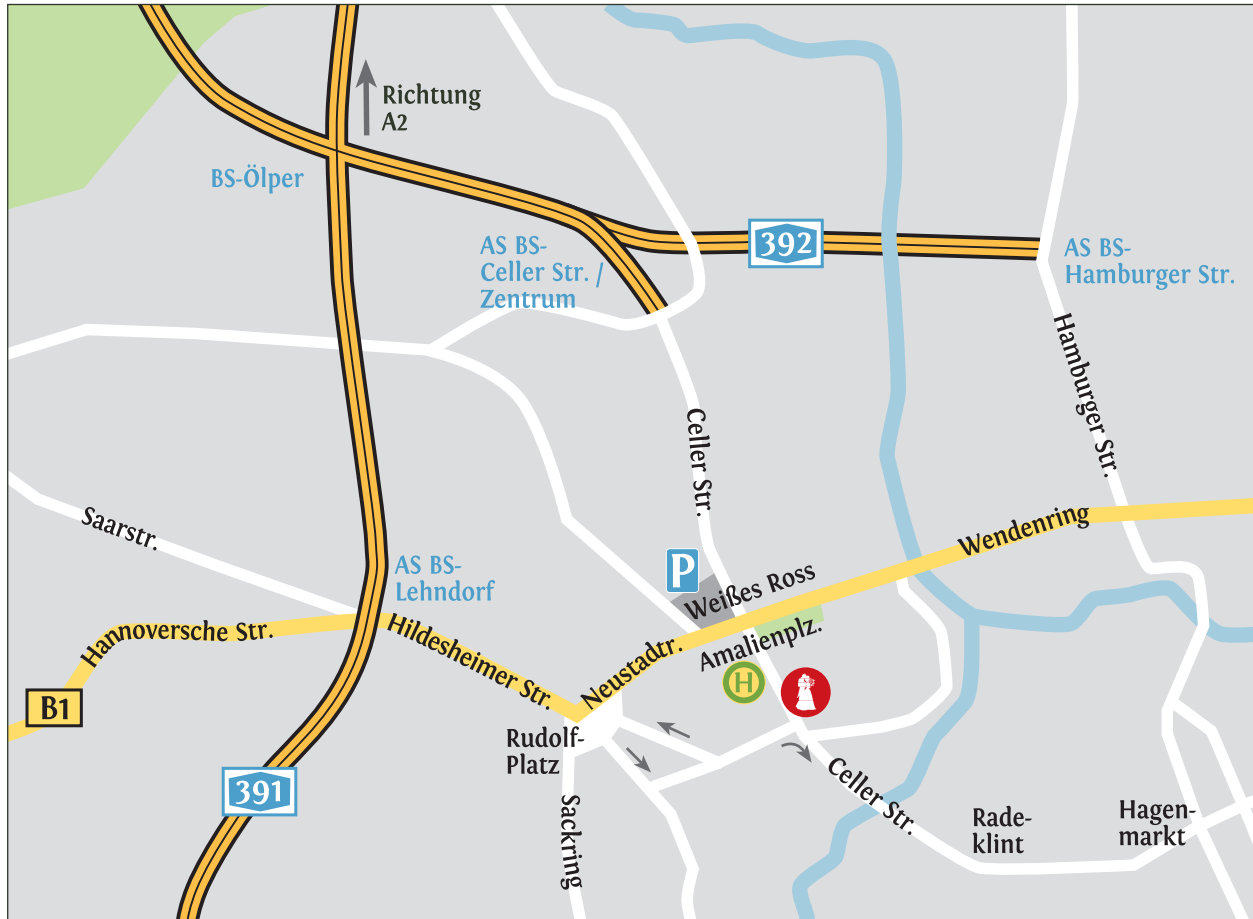

Schwarz

BRAUT- UND EVENTMODEN

Celler Straße 108 · 38114 Braunschweig
Tel. 05 31 – 34 20 73 · Fax 05 31 – 34 20 31
Email: info@ilseschwarz.de

 SO FINDEN SIE UNS:

Celler Straße 108, 38114 Braunschweig:

-  Parkplätze Celler Straße,
Parkhaus Weisses Ross Amalienplatz
-  Autobahn A392, Ausfahrt Celler Strasse / Zentrum
-  Bushaltestelle Maschstraße oder
Amalienplatz (M11, M16, M19, 433, 450, 480)

 ÖFFNUNGSZEITEN:

Mo – Mi: 10.00 – 18.00 Uhr
Do: 10.00 – 19.00 Uhr
Fr: 10.00 – 18.00 Uhr
Sa: 10.00 – 15.00Uhr

WWW.ILSESCHWARZ.DE